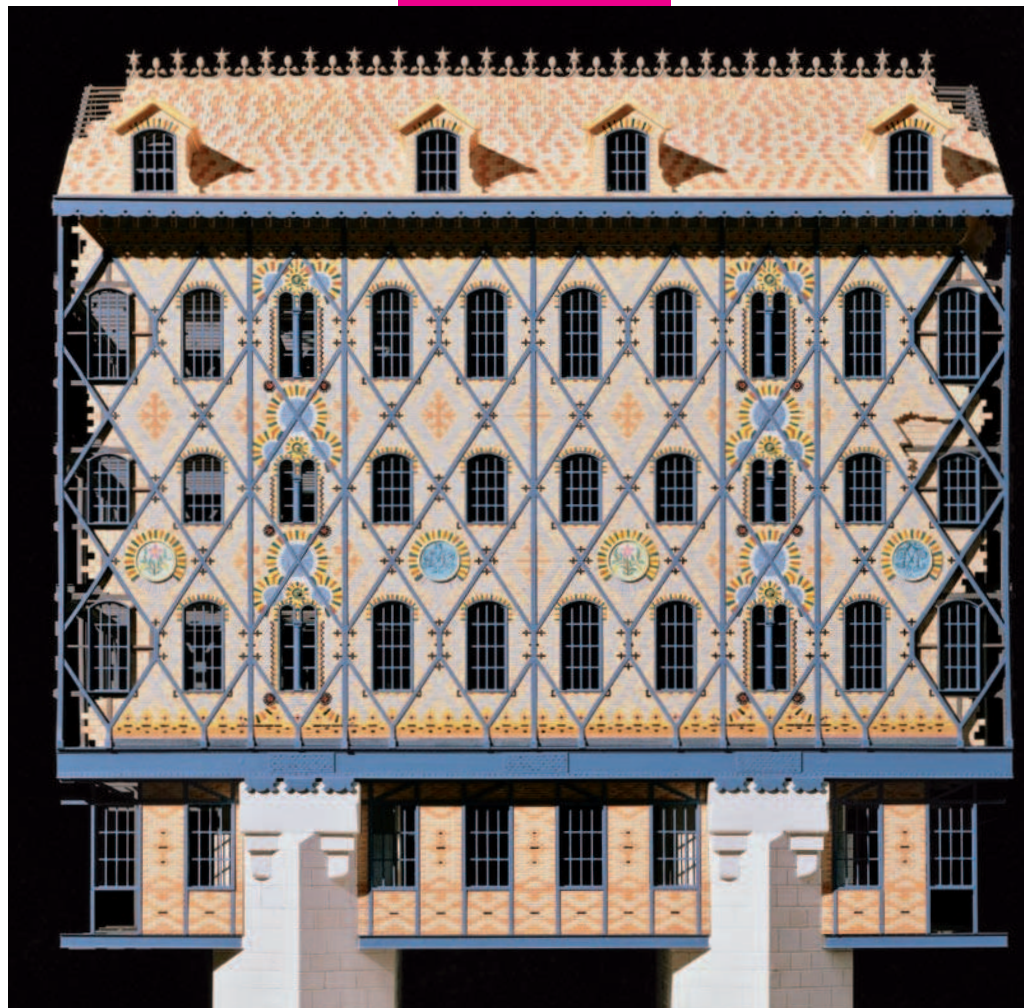

Maquette de la gare du Nord, Jacques-Ignace Hittorff (1792-1867), architecte.

Maquette du moulin de la chocolaterie Menier, Jules Saulnier (1817-1881), architecte.

1861-1866

1871-1872

XIX<sup>e</sup> siècle